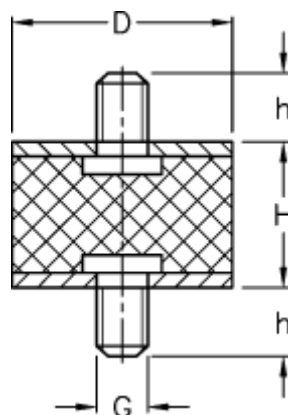

Varenummer: 51101122005710
Beskrivelse: KLEE Vibrationsdæmper type 1
30-25-1, M10x20/M10x20, NR - 57 shore

Mål

D = 30
G = M10
h = 20
H = 25